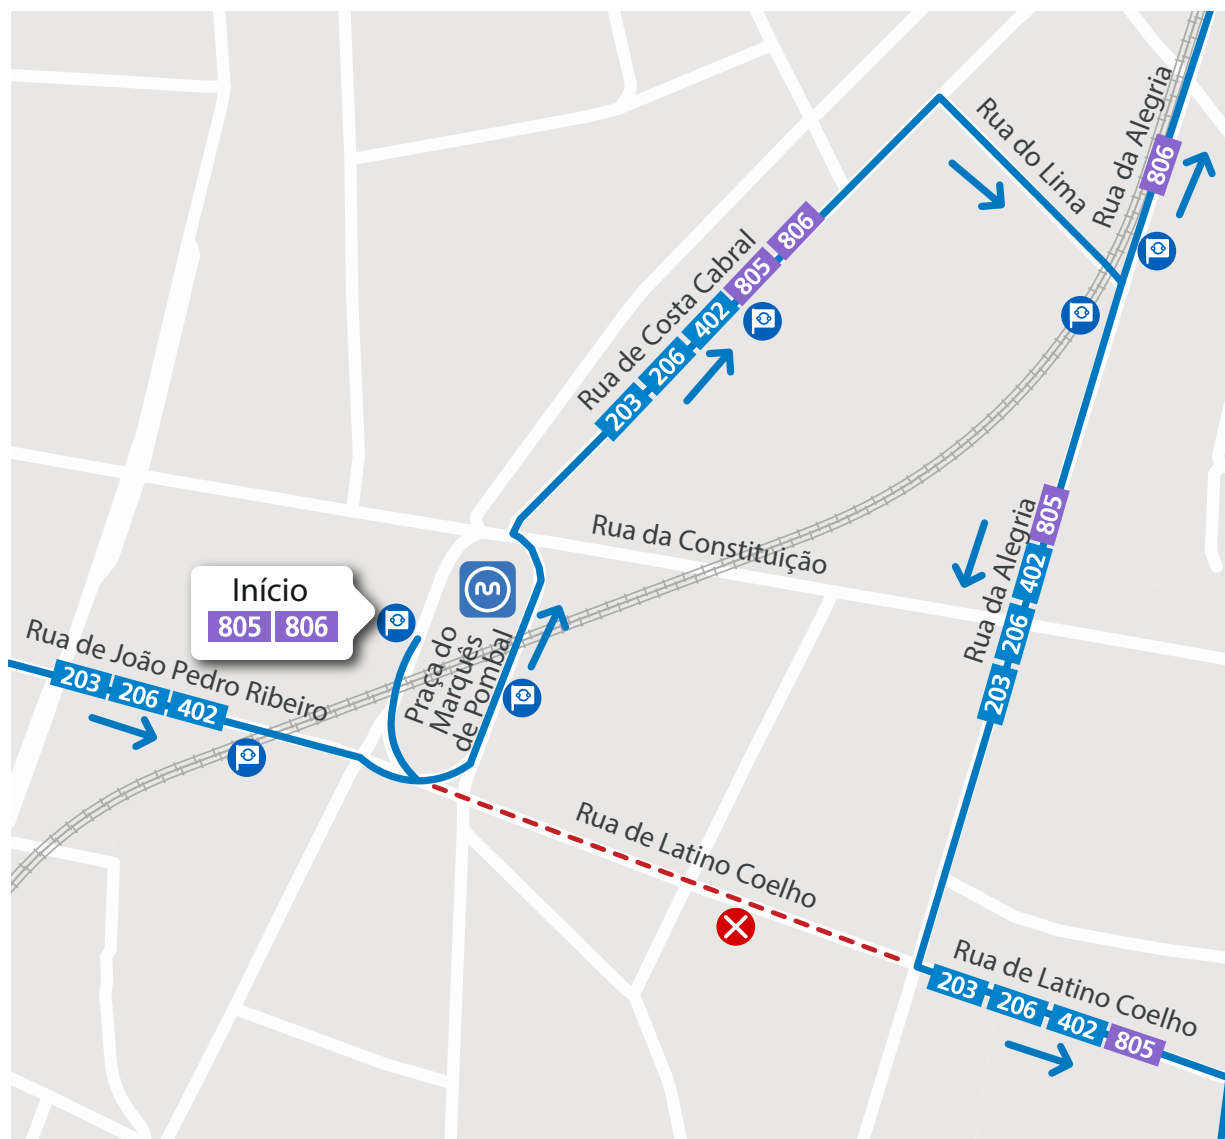

LINHAS 203 206 402 805 806

Validade: No dia 26 de abril, entre as 0h00 e as 7h00.

Motivo: Realização de obras na Rua Latino Coelho (Porto).

Mod221_E_08_DMK_142_26 21 de abril de 2026

LINHA AZUL
226 158 158
 (chamada para a rede fixa nacional)

- - - Percurso interrompido
 X Paragem desativada
 P Paragem provisória
 P Paragem

 Segunda a Sexta 08h00 - 19h00 · Sábado 09h00 - 13h00
 Monday to Friday 8am - 7pm · Saturday 9am - 1pm

 linhaazul@stcp.pt